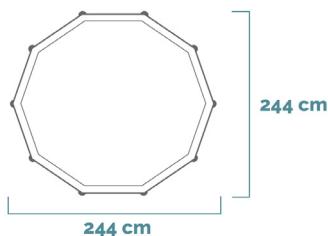

METAL FRAME™

Piscina Rotonda Metal Frame™ Rosa

244x76 cm

CODICE#
28292NP

Forma	Rotonda
Dimensioni prodotto	244x76 cm
Dimensioni imballo	33x27,9x87,3 cm
Garanzia	2 anni

Ottimo rapporto qualità-prezzo

Le piscine Metal Frame™ di Intex sono caratterizzate da **economicità, praticità** ma allo stesso tempo anche **robustezza** e ora anche in una nuova tonalità. La struttura a paletti in acciaio trattato è resistente agli agenti esterni. Il fondo e le pareti della piscina sono realizzati in **triplice strato PVC** spesso e durevole per resistere a graffi e sollecitazioni.

MONTAGGIO
30 min

CAPACITÀ
2.843 L

PESO CONFEZIONE
14 Kg

COLORE
Rosa

POMPA
Pompa filtro a cartuccia
#28602 (portata 1.250 L/h)

CARATTERISTICHE

Pink Edition

Un nuovo colore rosa per la linea di piscine fuori terra Rectangular Frame. La qualità di sempre, con una nuova tonalità.

DIMENSIONI PRODOTTO

DIMENSIONI

Bordo piscina

DIMENSIONI

Ingombro totale piscina

Spazio di sicurezza aggiuntivo intorno alla piscina min 1,2 m

DIMENSIONI

Pompa