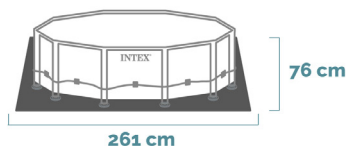

METAL FRAME™

Piscina Rotonda Metal Frame™ Rosa

244x76 cm

CODICE#
28292NP

Forma	Rotonda
Dimensioni prodotto	244x76 cm
Dimensioni imballo	33x27,9x87,3 cm
Garanzia	2 anni

Ottimo rapporto qualità-prezzo

Le piscine Metal Frame™ di Intex sono caratterizzate da **economicità, praticità** ma allo stesso tempo anche **robustezza** e ora anche in una nuova tonalità. La struttura a paletti in acciaio trattato è resistente agli agenti esterni. Il fondo e le pareti della piscina sono realizzati in **triplice strato PVC** spesso e durevole per resistere a graffi e sollecitazioni.

MONTAGGIO
30 min

CAPACITÀ
2.843 L

PESO CONFEZIONE
14 Kg

COLORE
Rosa

POMPA
Pompa filtro a cartuccia
#28602 (portata 1.250 L/h)

CARATTERISTICHE

Pink Edition

Un nuovo colore rosa per la linea di piscine fuori terra Rectangular Frame. La qualità di sempre, con una nuova tonalità.

DIMENSIONI PRODOTTO

DIMENSIONI

Bordo piscina

DIMENSIONI

Ingombro totale piscina

Spazio di sicurezza aggiuntivo intorno alla piscina min 1,2 m

DIMENSIONI

Pompa